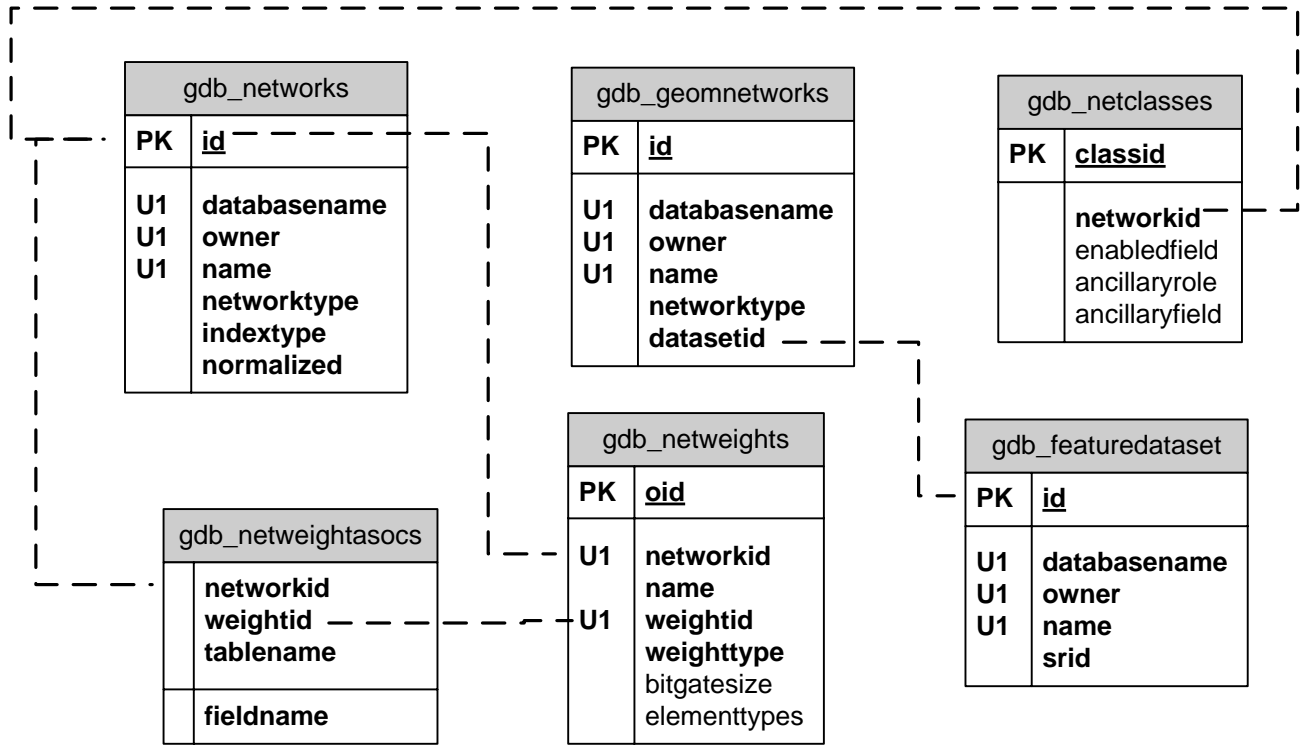

Geometric network tables in Informix

n_2_desc	
	<u>oid</u>
I1	userclassid
I1	userid
	usersubid
	elementtype
I2	eid

n_2_jdesc	
	<u>oid</u>
I1	pagenumber
	pageblob

n_2_jstatus	
	<u>oid</u>
I1	pagenumber
	pageblob

n_2_jtopo	
	<u>oid</u>
I1	pagenumber
	pageblob

n_2_props	
	<u>propertyid</u>
	propertyname
	propertyvalue

n_2_flodir	
	<u>oid</u>
I1	pagenumber
	pageblob

n_2_jtopo2	
	<u>oid</u>
I1	pagenumber
	pageblob

n_2_estatus	
	<u>oid</u>
I1	pagenumber
	pageblob

n_2_etopo	
	<u>oid</u>
I1	pagenumber
	pageblob

n_2_edesc	
	<u>OID</u>
I1	PageNumber
	PageBlob