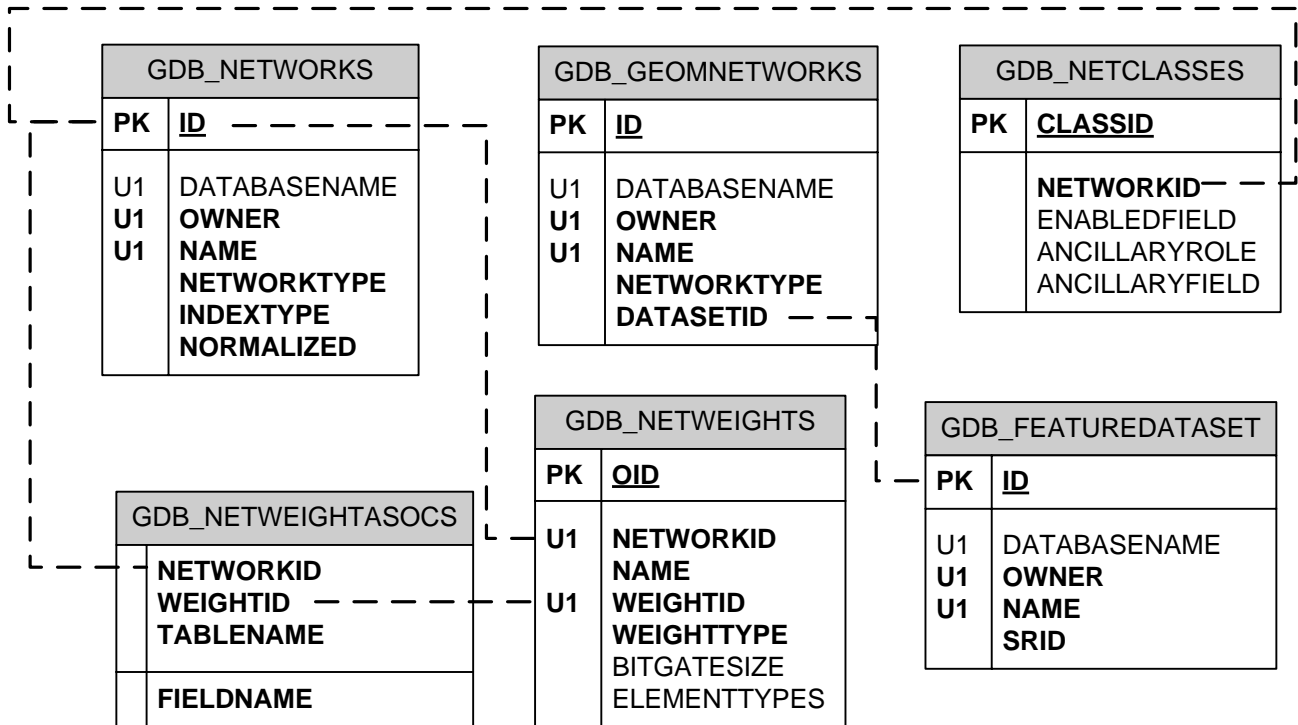

Geometric network tables in Oracle

N_14_DESC	
	OID
I1	USERCLASSID
I1	USERID
	USERSUBID
	ELEMENTTYPE
I2	EID

N_14_JDESC	
	OID
I1	PAGENUMBER
	PAGEBLOB

N_14_JSTATUS	
	OID
I1	PAGENUMBER
	PAGEBLOB

N_14_JTOPO	
	OID
I1	PAGENUMBER
	PAGEBLOB